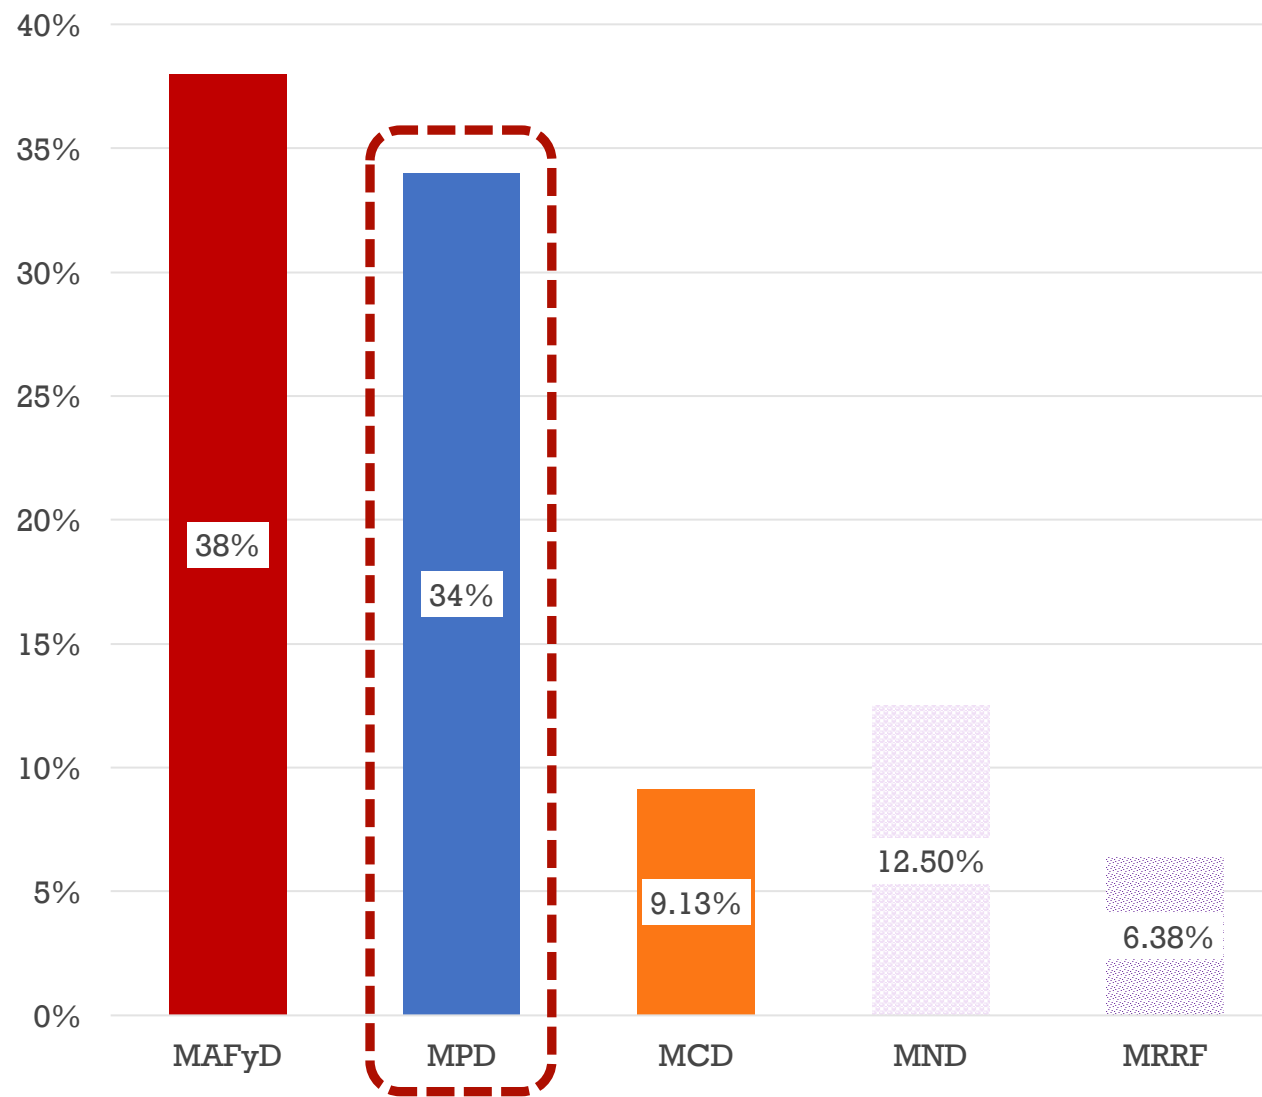

# Doctorado en Psicología del Deporte

*Análisis preliminares*

*Dra. Jeanette Magnolia López Walle*

Áreas temáticas de  
la tesis del  
Doctorado en  
Ciencias de la  
Cultura Física  
UANL

## Egresados de la MPD con estudios doctorales

- 1ª generación de egresados 2013
- 1ª posibilidad de egreso en doctorado 2016
- Del 2016 al 2018 = 23.8% (10 de 42 egresados)
- 1 egresado en el Sistema Nacional de Investigadores CONACYT

¿Modalidad preferida?

- **Escolarizada (presencial)**
- **No escolarizada (a distancia)**
- **Mixta (presencial y a distancia)**

**EN PROCESO...**

# Estudio de egresados de la MPD-MPAD

Campos del sector laboral

Demanda social

Colegio de Psicólogos del Deporte

The background features several concentric, irregular red lines that resemble a ripple effect or a series of nested ovals. A single dashed red line is also present, following a similar path but slightly offset from the solid lines. The overall aesthetic is clean and modern, with a focus on geometric shapes and color.