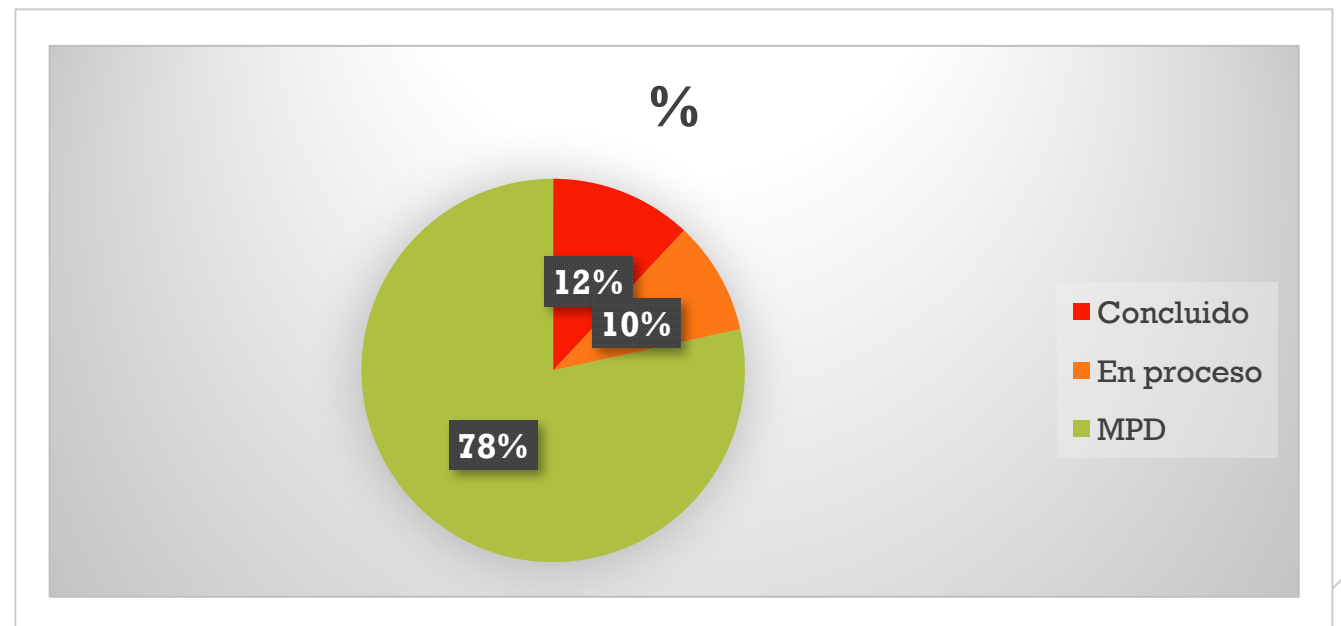

## Egresados de la MPD con estudios doctorales

- 1ª generación de egresados 2013
- 1ª posibilidad de egreso en doctorado 2016
- Del 2016 al 2018 = 23.8% (10 de 42 egresados)
- 1 egresado en el Sistema Nacional de Investigadores CONACYT