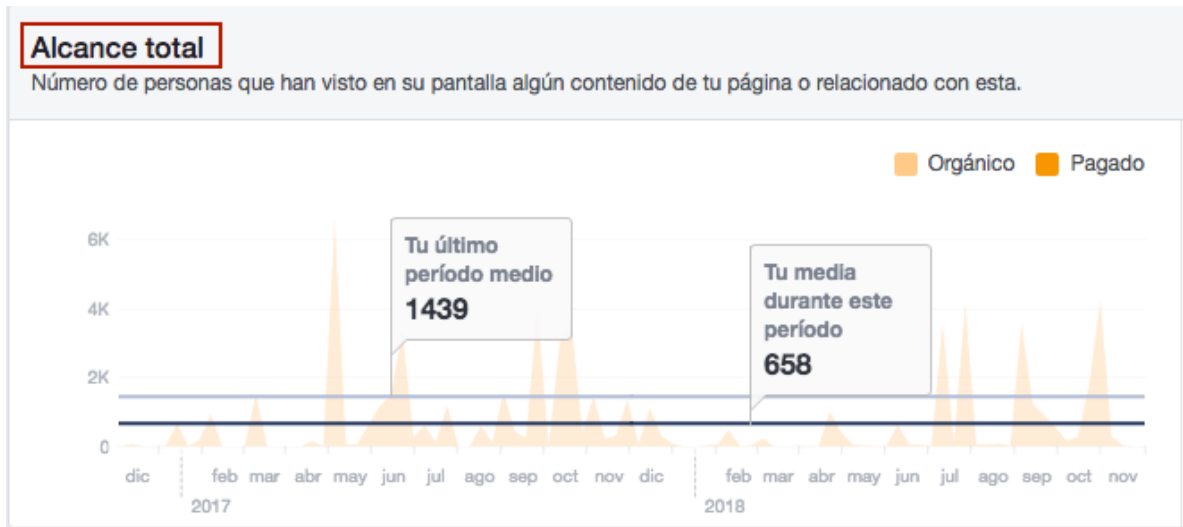

Estadísticas de los medios de contacto con la Red Temática (Email, Facebook y Twitter)

Rendimiento de los distintos tipos de publicación basado en el alcance medio y en la interacción.

Mostrar todas las publicaciones ▾ ■ Alcance ■ Clics en publicaciones ■ Reacciones, comentarios y veces que se ha compartido ⓘ

Tipo	Alcance medio	Participación media
Video	1250	67 32
Foto	1001	77 47
Enlace	575	43 31
Estado	534	18 17
Video compartido	130	72 30

Total de seguidores de la página hasta hoy: 4498

Total de Me gusta de la página hasta hoy: 4497